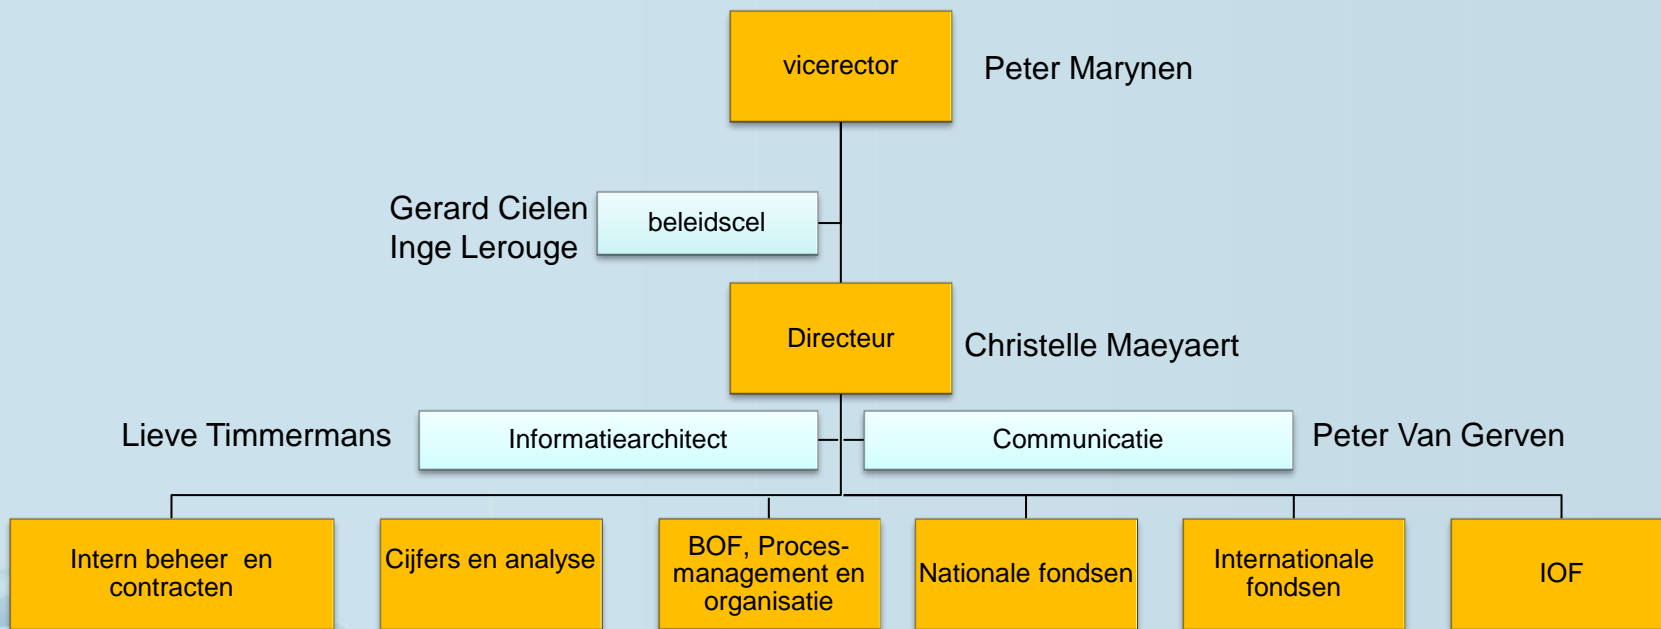

Organogram DOC

Myriam Van Loock
Ann Van der Voorde
Mary Ann Doumen
Karine Aert
Ilse Fillet
Lieve Vranckx
Marleen Van Laere

Hannelore Vanhaverbeke
Klara Gijbers
Tamara Schroeyens
Ilse Magnus

Marian Schoenmaekers
An Vanoyenbrugge
Christel Adriaensen
Kristin Vermeylen
Machteld Buckens